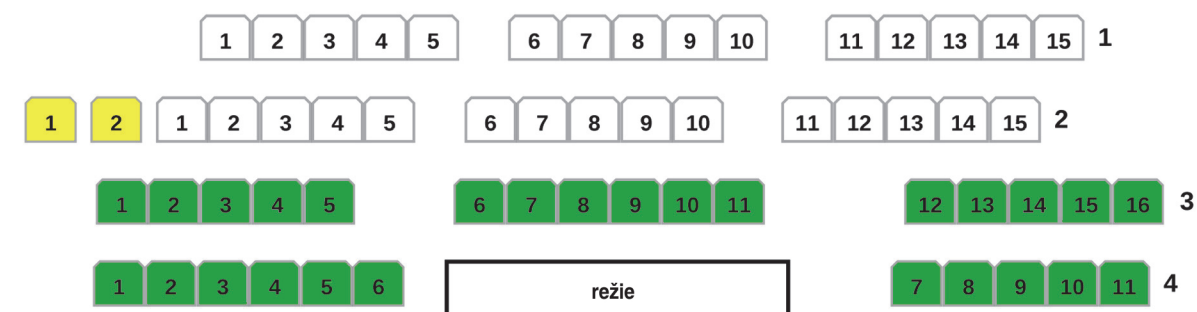

plán hlediště

VRŠOVICKÉ
DIVADLO
MANA

- 1 přístavky
- 1 lůžka
- 1 bidýlko (zvýšená sedadla)

Kapacita sálu: balkon
řádná sedadla: 30
lůžka balkon: 10
bidýlko: 27
přístavky: 2
Celkem balkon: 69