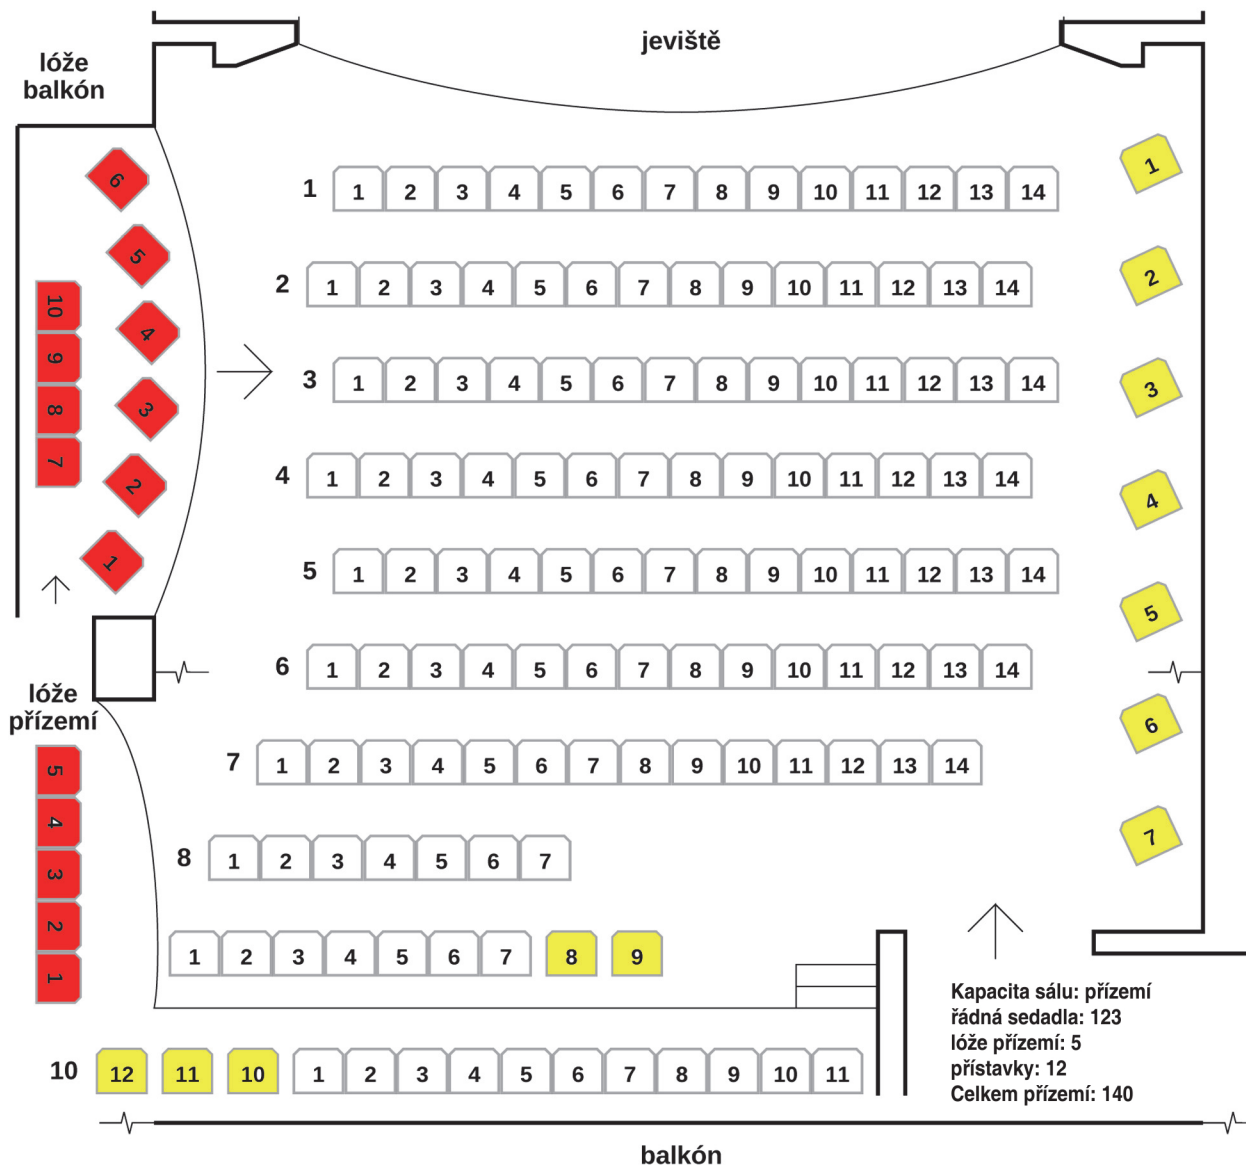

plán hlediště

VRŠOVICKÉ
DIVADLO
MANA

- 1 přístavky
- 1 lůžka
- 1 bidýlko (zvýšená sedadla)

Kapacita sálu: balkon
řádná sedadla: 30
lůžka balkon: 10
bidýlko: 27
přístavky: 2
Celkem balkon: 69